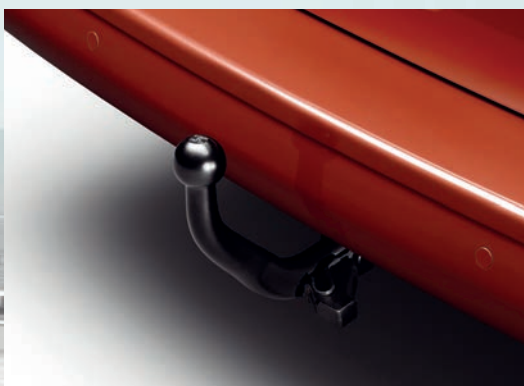

Průhledný chránič prahu zavazadlového prostoru

Zarážky

Tažné zařízení s koulí demontovatelnou bez nářadí

Přepravka

Tažné zařízení s koulí ve tvaru labutího krku

Vana do zavazadlového prostoru